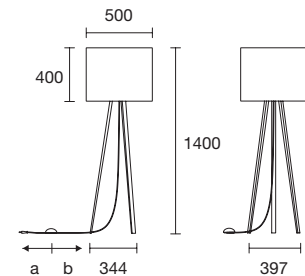

					
.01	.02	.03	.04	.05	.06

Merkmale
notes

Fassung socket	E27 max.100 W E27 max.100 W
Dimmer dimmer	Tretdimmer foot control
Zuleitung cable	a: 2 m; b: 2 m a: 2 m; b: 2 m

Maße
_in mm
dimensions
_in mm

www.maigrau.com mail@maigrau.com T 0049 711 9357028