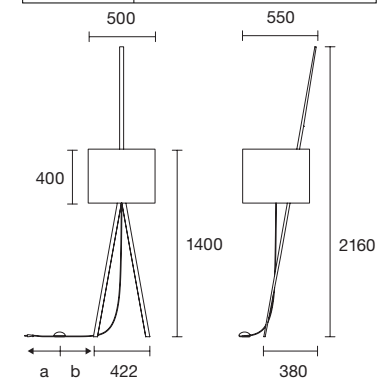

					
.01	.02	.03	.04	.05	.06

**Merkmale**  
notes

Fassung socket	E27 max.100 W E27 max.100 W
Dimmer dimmer	Tretdimmer foot control
Zuleitung cable	a: 2 m; b: 2 m a: 2 m; b: 2 m

**Maße**

\_in mm  
dimensions  
\_in mm